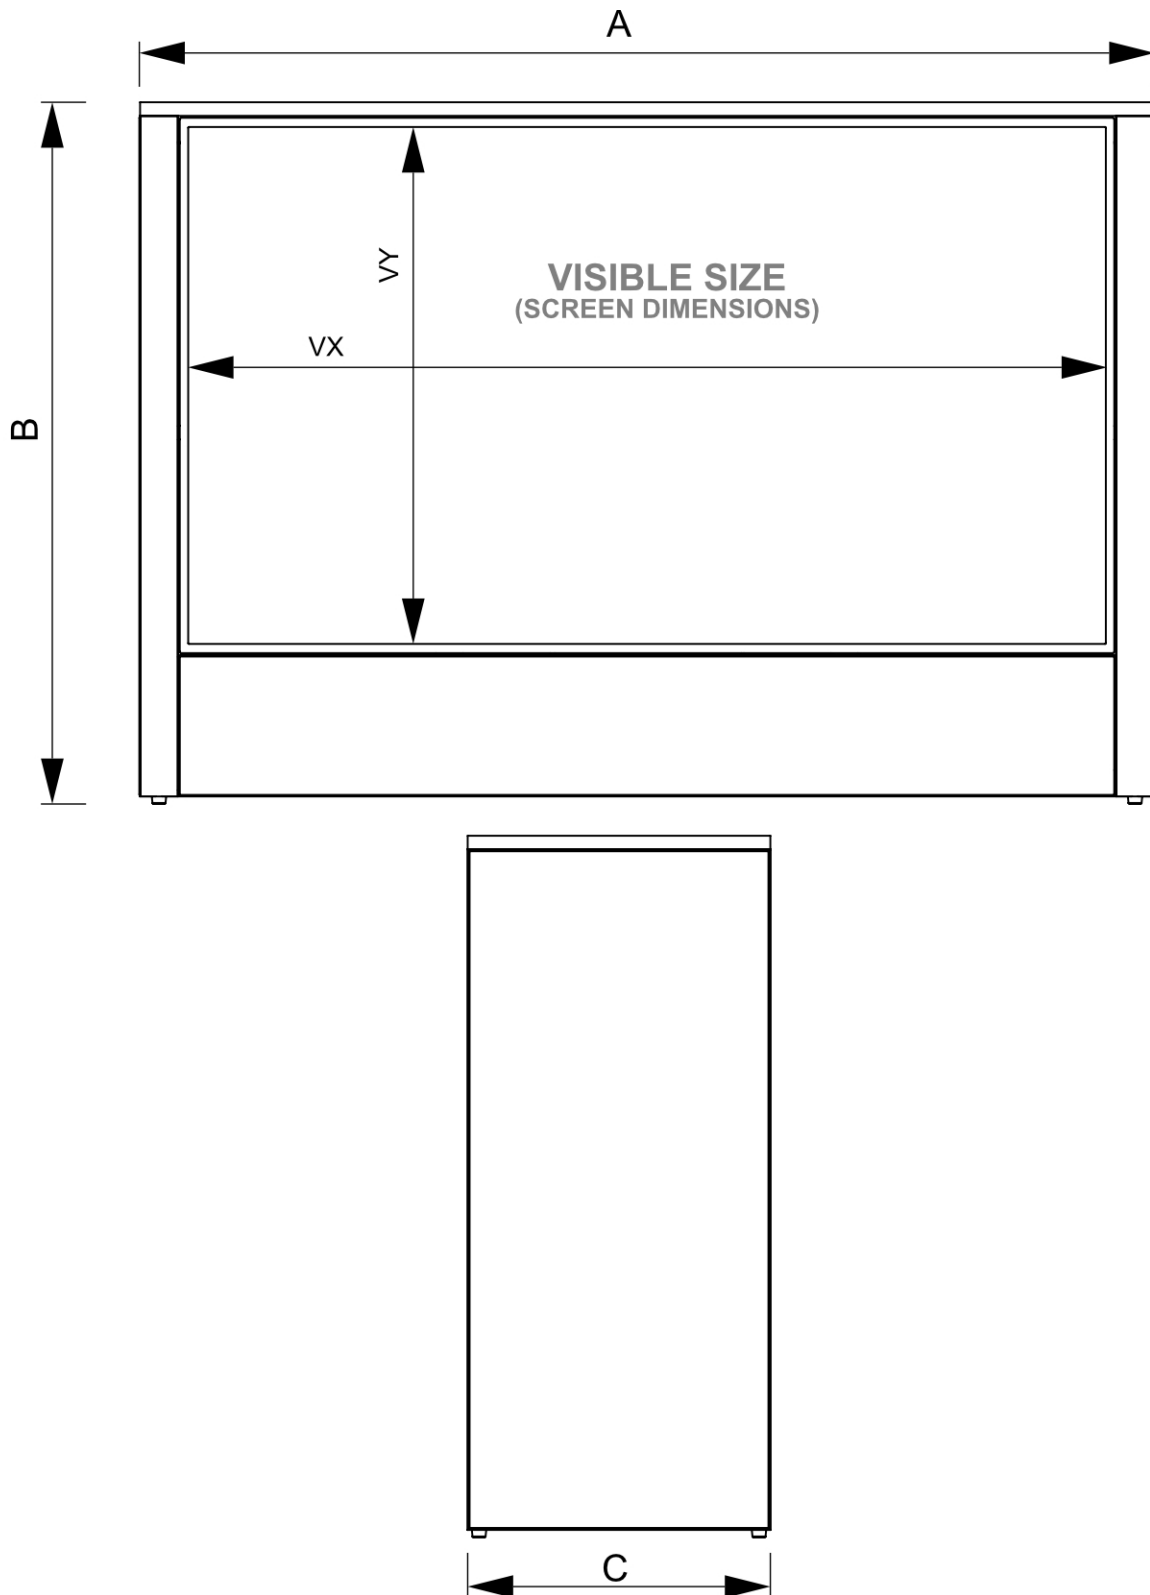

PRODUKT ARKUSZ

Cyfrowa trybunka futuro z monitorem Samsung 55" poziomy

DICOUNTER55ESF